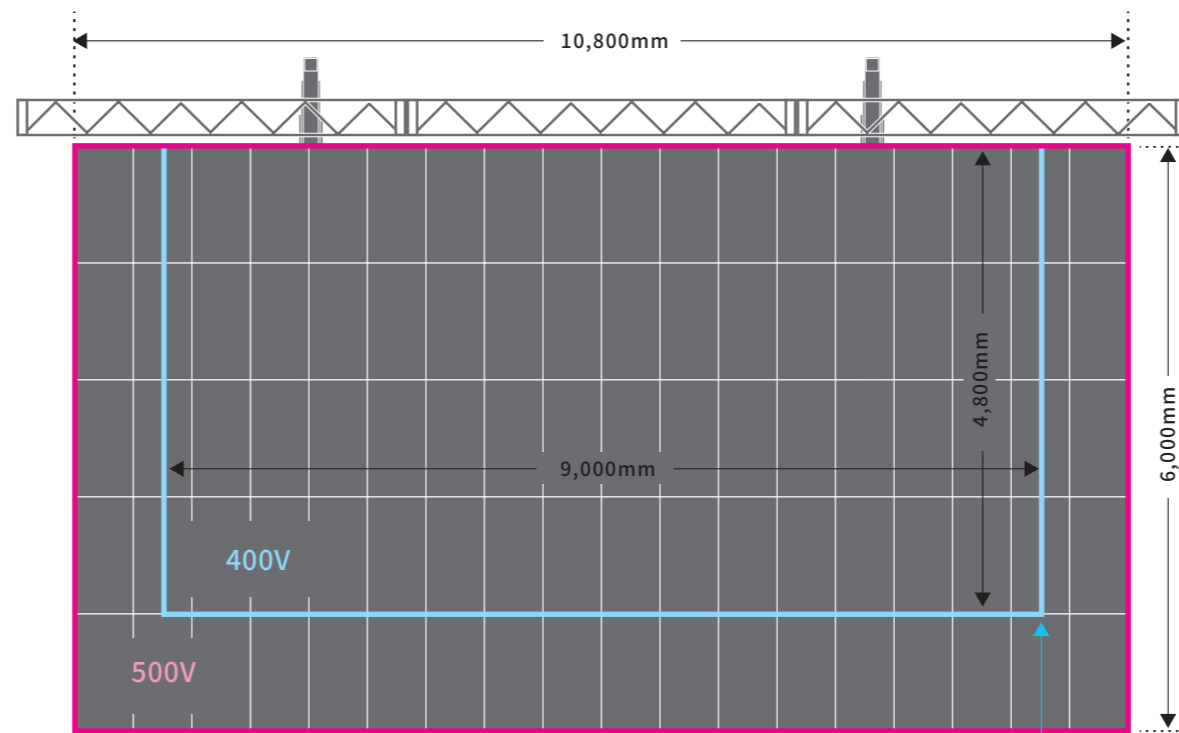

**VISION MOVER
BIG LIFTER**

LED: 400~500inch

車輛サイズ

長さ	8,380mm
高さ	3,750mm
奥行	2,480mm
重量	14,100kg

画面サイズ

	画面下高さ	
MAX 500V	10,800×6,000mm	MAX 5,000mm
MAX 400V	9,000×4,800mm	MAX 6,000mm

**VISION MOVER
BIG LIFTER**

LED:wide13.2m

車輛サイズ

長さ	8,380mm
高さ	3,750mm
奥行	2,480mm
重量	14,100kg

画面サイズ

13,200×3,600mm

画面下高さ

MAX 7,000mm