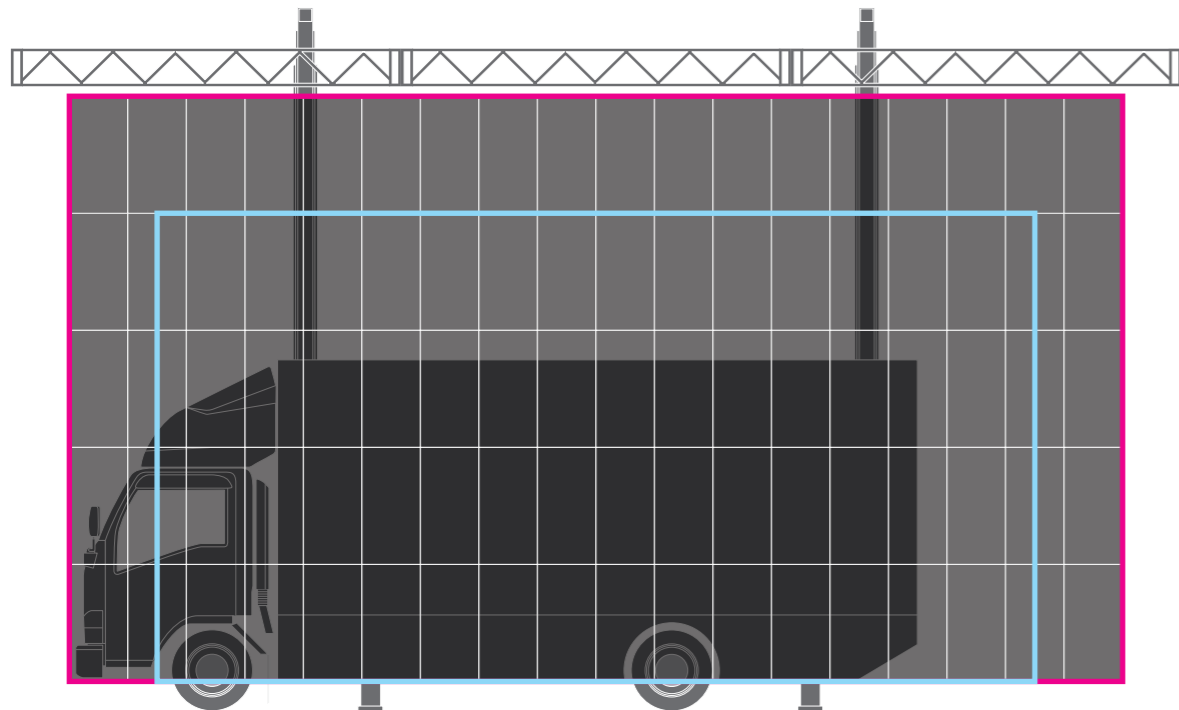

**VISION MOVER
BIG LIFTER**

LED: 400~500inch

車輛サイズ

長さ	8,380mm
高さ	3,750mm
奥行	2,480mm
重量	14,100kg

画面サイズ

	画面下高さ	
MAX 500V	10,800×6,000mm	MAX 5,000mm
MAX 400V	9,000×4,800mm	MAX 6,000mm

**VISION MOVER
BIG LIFTER**

LED:wide13.2m

車輛サイズ

長さ	8,380mm
高さ	3,750mm
奥行	2,480mm
重量	14,100kg

画面サイズ

13,200×3,600mm

画面下高さ

MAX 7,000mm