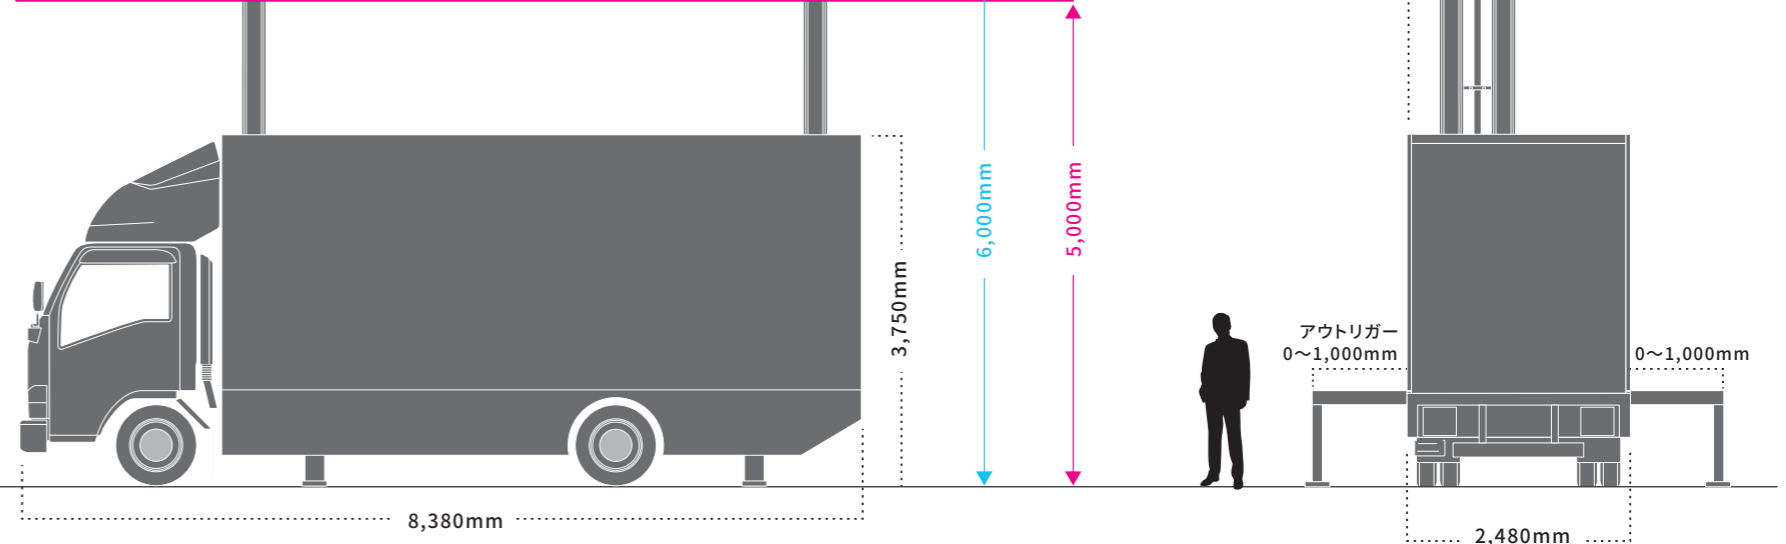

**VISION MOVER
BIG LIFTER**

LED: 400~500inch

車輛サイズ

長さ	8,380mm
高さ	3,750mm
奥行	2,480mm
重量	14,100kg

画面サイズ

	画面下高さ	
MAX 500V	10,800×6,000mm	MAX 5,000mm
MAX 400V	9,000×4,800mm	MAX 6,000mm

**VISION MOVER
BIG LIFTER**

LED:wide13.2m

車輛サイズ

長さ	8,380mm
高さ	3,750mm
奥行	2,480mm
重量	14,100kg

画面サイズ

13,200×3,600mm

画面下高さ

MAX 7,000mm